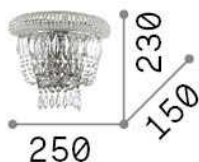

Информация об источнике

Интегрированный источник	Light bulb (not included)
Сменный источник	No
Власть	E14 max 2 x 28 W
Выбросы	Diffuse
Максимальное потребление	-