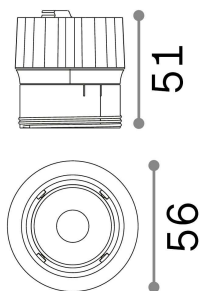

Общая информация

Технический свет - Встраиваемый светильник

Indoor ceiling recessed projector with integrated LED sources, enhanced protection and direct light emission

Еап	8021696252995
Пункт	DYNAMIC SOURCE 09W 4000K
Установка	Встраиваемый светильник
Гарантия	5 years
Общий вес	0.35 kg
Объем	0.003044 м³

Техническая информация

Вес нетто	0.18 kg
Класс изоляции	II
Индекс защиты	IP20
Согласие	CE
Рабочая Температура	0° ~ +40 °C
Dimmer	NO, On-Off
Выходная мощность	220-240 V AC 50/60 Hz
Источник питания	Separate, included Replaceable (by qualified operators only), electronic, tridonic
Индекс защиты передней части	IP54
Принадлежности включены	Frame, Reflector, Narrow or wide beam lens, additional optic (Honeycomb or Elliptical), Dimmable driver

Информация об источнике

Интегрированный источник	Integrated LED module
Сменный источник	Replaceable (by qualified operators only)
Власть	9 W
Выбросы	Direct
Максимальное потребление	max 9,00 W
Функции LED	LED COB
ССТ LED	4000 K
Продолжительность LED (t. 25°c)	50000 h
CRI	> 90
SDCM	3
Угол светового луча	35°
Световой поток луча	1000 lm
Полезный световой поток	840 lm