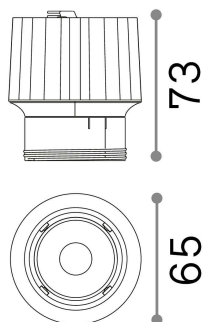

## Технический свет - Встраиваемый светильник

Indoor ceiling recessed projector with integrated LED sources, enhanced protection and direct light emission

<b>Еап</b>	8021696208572
<b>Пункт</b>	DYNAMIC SOURCE 15W 2700K
<b>Установка</b>	Встраиваемый светильник
<b>Гарантия</b>	5 years
<b>Общий вес</b>	0.36 kg
<b>Объем</b>	0.003044 м³

## Техническая информация

<b>Вес нетто</b>	0.35 kg
<b>Класс изоляции</b>	II
<b>Индекс защиты</b>	IP20
<b>Согласие</b>	CE
<b>Рабочая Температура</b>	0° ~ +40 °C
<b>Dimmer</b>	NO, On-Off
<b>Выходная мощность</b>	220-240 V AC 50/60 Hz
<b>Источник питания</b>	Separate, included Replaceable (by qualified operators only), electronic
<b>Индекс защиты передней части</b>	IP54
<b>Принадлежности включены</b>	Frame, Reflector, Narrow or wide beam lens, additional optic (Honeycomb or Elliptical), Dimmable driver