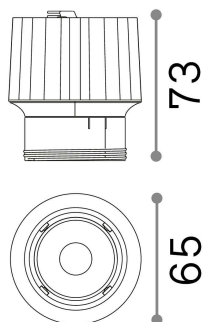

## Технический свет - Встраиваемый светильник

Indoor ceiling recessed projector with integrated LED sources, enhanced protection and direct light emission

<b>Еап</b>	8021696208589
<b>Пункт</b>	DYNAMIC SOURCE 15W 3000K
<b>Установка</b>	Встраиваемый светильник
<b>Гарантия</b>	5 years
<b>Общий вес</b>	0.36 kg
<b>Объем</b>	0.003044 м³

## Техническая информация

<b>Вес нетто</b>	0.35 kg
<b>Класс изоляции</b>	II
<b>Индекс защиты</b>	IP20
<b>Согласие</b>	CE
<b>Рабочая Температура</b>	0° ~ +40 °C
<b>Dimmer</b>	NO, On-Off
<b>Выходная мощность</b>	220-240 V AC 50/60 Hz
<b>Источник питания</b>	Separate, included Replaceable (by qualified operators only), electronic
<b>Индекс защиты передней части</b>	IP54
<b>Принадлежности включены</b>	Frame, Reflector, Narrow or wide beam lens, additional optic (Honeycomb or Elliptical), Dimmable driver

## Информация об источнике

<b>Интегрированный источник</b>	Integrated LED module
<b>Сменный источник</b>	Replaceable (by qualified operators only)
<b>Власть</b>	15 W
<b>Выбросы</b>	Direct
<b>Максимальное потребление</b>	max 15,00 W
<b>Функции LED</b>	LED COB
<b>ССТ LED</b>	3000 K
<b>Продолжительность LED (t. 25°c)</b>	50000 h
<b>CRI</b>	> 90
<b>SDCM</b>	3
<b>Угол светового луча</b>	35°
<b>Световой поток луча</b>	1550 lm
<b>Полезный световой поток</b>	1280 lm