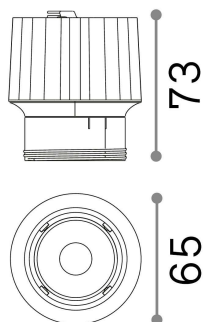

Общая информация

Технический свет - Встраиваемый светильник

Indoor ceiling recessed projector with integrated LED sources, enhanced protection and direct light emission

Еап	8021696208596
Пункт	DYNAMIC SOURCE 15W 4000K
Установка	Встраиваемый светильник
Гарантия	5 years
Общий вес	0.36 kg
Объем	0.003044 м³

Техническая информация

Вес нетто	0.35 kg
Класс изоляции	II
Индекс защиты	IP20
Согласие	CE
Рабочая Температура	0° ~ +40 °C
Dimmer	NO, On-Off
Выходная мощность	220-240 V AC 50/60 Hz
Источник питания	Separate, included Replaceable (by qualified operators only), electronic
Индекс защиты передней части	IP54
Принадлежности включены	Frame, Reflector, Narrow or wide beam lens, additional optic (Honeycomb or Elliptical), Dimmable driver

Информация об источнике

Интегрированный источник	Integrated LED module
Сменный источник	Replaceable (by qualified operators only)
Власть	15 W
Выбросы	Direct
Максимальное потребление	max 15,00 W
Функции LED	LED COB
ССТ LED	4000 K
Продолжительность LED (t. 25°c)	50000 h
CRI	> 90
SDCM	3
Угол светового луча	35°
Световой поток луча	1650 lm
Полезный световой поток	1350 lm