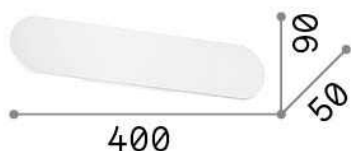

Информация об источнике

Интегрированный источник	Integrated LED module
Сменный источник	No
Власть	LED 20 W
Выбросы	Indirect
Максимальное потребление	max 20,00 W
Функции LED	LED SMD SAMSUNG
ССТ LED	3000 K
Продолжительность LED (t. 25°c)	50000 h
CRI	> 80
Световой поток луча	2250 lm
Полезный световой поток	2020 lm
Фотобиологический риск	1
Лампа в комплекте	1 - E14 OLIVA 4W 3000K CRI80 SATIN