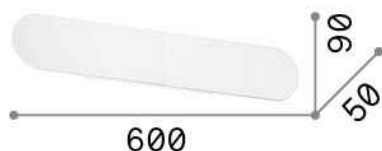

Общая информация

Интерьер - Настенные светильники

Indoor wall mounted profilelamp with integrated LED sources and indirect light emission

Еап	8021696273945
Пункт	ECHO AP D60 BIANCO
Установка	Настенные светильники
Гарантия	5 years
Общий вес	1.09 kg
Объем	0.005124 м³

Информация об источнике

Интегрированный источник	Integrated LED module
Сменный источник	No
Власть	LED 30 W
Выбросы	Indirect
Максимальное потребление	max 30,00 W
Функции LED	LED SMD SAMSUNG
ССТ LED	3000 K
Продолжительность LED (t. 25°c)	50000 h
CRI	> 80
Световой поток луча	3850 lm
Полезный световой поток	3470 lm
Фотобиологический риск	1
Лампа в комплекте	1 - E14 OLIVA 4W 3000K CRI80 SATIN