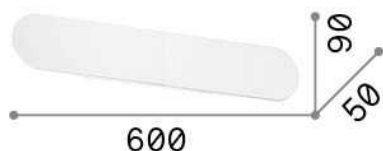

Общая информация

Интерьер - Настенные светильники

Indoor wall mounted profilelamp with integrated LED sources and indirect light emission

Еап	8021696285306
Пункт	ECHO AP D60 NERO
Установка	Настенные светильники
Гарантия	5 years
Общий вес	1.09 kg
Объем	0.005124 м³

Информация об источнике

Интегрированный источник	Integrated LED module
Сменный источник	No
Власть	LED 30 W
Выбросы	Indirect
Максимальное потребление	max 30,00 W
Функции LED	LED SMD SAMSUNG
ССТ LED	3000 K
Продолжительность LED (t. 25°c)	50000 h
CRI	> 80
Световой поток луча	3850 lm
Полезный световой поток	3470 lm
Фотобиологический риск	1
Лампа в комплекте	1 - E14 OLIVA 4W 3000K CRI80 SATIN