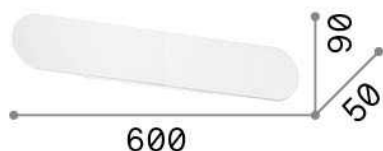

Общая информация

Интерьер - Настенные светильники

Indoor wall mounted profilelamp with integrated LED sources and indirect light emission

Еап	8021696285313
Пункт	ECHO AP D60 OTTONE
Установка	Настенные светильники
Гарантия	5 years
Общий вес	1.09 kg
Объем	0.005124 м³

Информация об источнике

Интегрированный источник	Integrated LED module
Сменный источник	No
Власть	LED 30 W
Выбросы	Indirect
Максимальное потребление	max 30,00 W
Функции LED	LED SMD SAMSUNG
ССТ LED	3000 K
Продолжительность LED (t. 25°c)	50000 h
CRI	> 80
Световой поток луча	3850 lm
Полезный световой поток	3470 lm
Фотобиологический риск	1
Лампа в комплекте	1 - E14 OLIVA 4W 3000K CRI80 SATIN