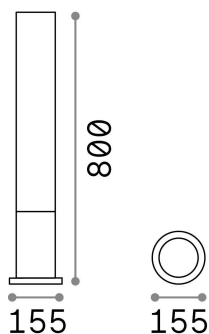

Общая информация

Экстерьер - Торшеры

Outdoor ground mounted bollard with diffuse light emission

Еап	8021696138510
Пункт	EDO OUTDOOR PT1 ROUND ANTRACITE
Установка	Торшеры
Гарантия	5 years
Общий вес	2.08 kg
Объем	0.023987 м³

Техническая информация

Вес нетто	1.6 kg
Класс изоляции	I
Индекс защиты	IP44
Согласие	CE
Рабочая Температура	-
Dimmer	Determined by the light bulb
Выходная мощность	220-240 V AC
Источник питания	Not required

Информация об источнике

Интегрированный источник	Light bulb (not included)
Сменный источник	No
Власть	GX53 max 1 x 15 W
Выбросы	Diffuse
Максимальное потребление	-