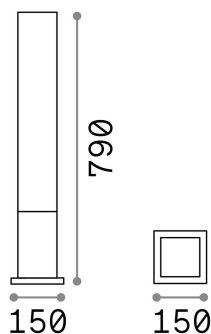

Общая информация

Экстерьер - Торшеры

Outdoor ground mounted bollard with diffuse light emission

Еап	8021696135762
Пункт	EDO OUTDOOR PT1 SQUARE ANTRACITE
Установка	Торшеры
Гарантия	5 years
Общий вес	3.25 kg
Объем	0.026892 м³

Техническая информация

Вес нетто	2.67 kg
Класс изоляции	I
Индекс защиты	IP44
Согласие	CE
Рабочая Температура	-
Dimmer	Determined by the light bulb
Выходная мощность	220-240 V AC
Источник питания	Not required

Информация об источнике

Интегрированный источник	Light bulb (not included)
Сменный источник	No
Власть	GX53 max 1 x 15 W
Выбросы	Diffuse
Максимальное потребление	-