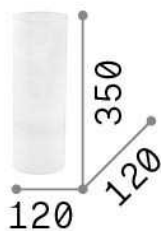

Информация об источнике

Интегрированный источник	Light bulb (not included)
Сменный источник	No
Власть	E27 max 1 x 60 W
Выбросы	Diffuse
Максимальное потребление	-