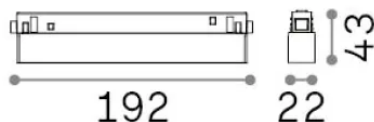

Общая информация

Технический свет - Системы

Еап	8021696340043
Пункт	EGO ACCENT 07W 2700K DALI BK
Установка	Системы
Гарантия	5 years
Общий вес	0.29 kg
Объем	0.001313 м³

Техническая информация

Вес нетто	0.14 kg
Класс изоляции	III
Индекс защиты	IP20
Согласие	CE
Рабочая Температура	0° ~ +40 °C
Dimmer	1, DALI
Выходная мощность	48 V DC
Источник питания	Required, remoted, not included NO
Принадлежности включены	Ego profile

Информация об источнике

Интегрированный источник	Integrated LED module
Сменный источник	Replaceable (by qualified operators only)
Власть	7 W
Выбросы	Direct
Максимальное потребление	max 7 W
Функции LED	LED SMD OSRAM
CCT LED	2700 K
Продолжительность LED (t. 25°c)	50000 h
CRI	> 90
SDCM	3
Угол светового луча	35°
UGR Максимум	< 19
Световой поток луча	630 lm
Полезный световой поток	530 lm
Фотобиологический риск	1
Резервная мощность	< 0.50 W