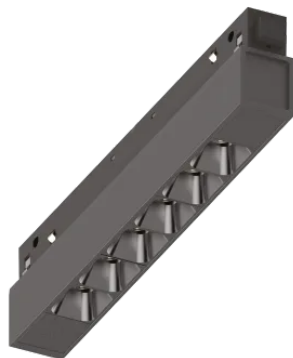

Общая информация

Технический свет - Системы

Еап	8021696340043
Пункт	EGO ACCENT 07W 2700K DALI BK
Установка	Системы
Гарантия	5 years
Общий вес	0.29 kg
Объем	0.001313 м³

Техническая информация

Вес нетто	0.14 kg
Класс изоляции	III
Индекс защиты	IP20
Согласие	CE
Рабочая Температура	0° ~ +40 °C
Dimmer	1, DALI
Выходная мощность	48 V DC
Источник питания	Required, remoted, not included NO
Принадлежности включены	Ego profile

Информация об источнике

Интегрированный источник	Integrated LED module
Сменный источник	Replaceable (by qualified operators only)
Власть	7 W
Выбросы	Direct
Максимальное потребление	max 7 W
Функции LED	LED SMD OSRAM
CCT LED	2700 K
Продолжительность LED (t. 25°c)	50000 h
CRI	> 90
SDCM	3
Угол светового луча	35°
UGR Максимум	< 19
Световой поток луча	630 lm
Полезный световой поток	530 lm
Фотобиологический риск	1
Резервная мощность	< 0.50 W