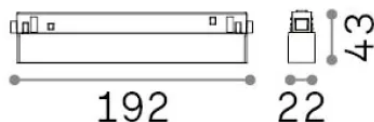

Общая информация

Технический свет - Системы

Еап	8021696340067
Пункт	EGO ACCENT 07W 2700K ON-OFF BK
Установка	Системы
Гарантия	5 years
Общий вес	0.29 kg
Объем	0.001313 м³

Техническая информация

Вес нетто	0.14 kg
Класс изоляции	III
Индекс защиты	IP20
Согласие	CE
Рабочая Температура	0° ~ +40 °C
Dimmer	Non-dimmable, On-Off
Выходная мощность	48 V DC
Источник питания	Required, remoted, not included NO
Принадлежности включены	Ego profile

Информация об источнике

Интегрированный источник	Integrated LED module
Сменный источник	Replaceable (by qualified operators only)
Власть	7 W
Выбросы	Direct
Максимальное потребление	max 7 W
Функции LED	LED SMD OSRAM
CCT LED	2700 K
Продолжительность LED (t. 25°c)	50000 h
CRI	> 90
SDCM	3
Угол светового луча	35°
UGR Максимум	< 19
Световой поток луча	630 lm
Полезный световой поток	530 lm
Фотобиологический риск	1