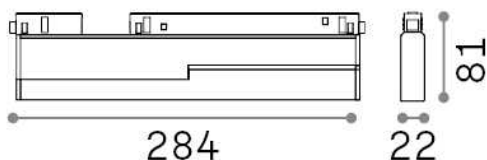

Общая информация

Технический свет - Системы

Indoor track mounted adjustable linear fitting with integrated LED sources and direct light emission

Еап	8021696282725
Пункт	EGO FLEXIBLE WIDE 07W 3000K ON-OFF WH
Установка	Системы
Гарантия	5 years
Общий вес	0.6 kg
Объем	0.0032 м ³

Техническая информация

Вес нетто	0.49 kg
Класс изоляции	III
Индекс защиты	IP20
Согласие	CE
Рабочая Температура	0° ~ +40 °C
Dimmer	NO, On-Off
Выходная мощность	48 V DC
Источник питания	Required, remoted, not included NO
Регулируемость	vert. 0°-90°
Принадлежности включены	Ego profile

Информация об источнике

Интегрированный источник	Integrated LED module
Сменный источник	Replaceable (by qualified operators only)
Власть	7 W
Выбросы	Direct
Максимальное потребление	max 7,00 W
Функции LED	LED SMD SAMSUNG
ССТ LED	3000 K
Продолжительность LED (t. 25°c)	50000 h
CRI	> 90
SDCM	3
Угол светового луча	110°
Световой поток луча	850 lm
Полезный световой поток	640 lm
Фотобиологический риск	1