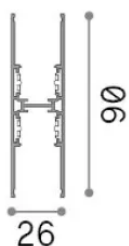

Общая информация

Технический свет - Системы

Еап	8021696322513
Пункт	EGO PROFILE BI-EMISSION 1000 mm BK
Установка	Системы
Гарантия	5 years
Общий вес	2 kg
Объем	0.005832 m³

Техническая информация

Вес нетто	1.4 kg
Класс изоляции	III
Индекс защиты	IP20
Согласие	CE
Рабочая Температура	-
Dimmer	1, On-Off / DALI / 1-10V
Выходная мощность	48 V DC
Источник питания	Required, remoted, not included
Принадлежности включены	Main Connector, Linear connectors, End caps, Blind cover, Suspension kit and cables, Ego light modules, Remote driver

Информация об источнике

Интегрированный источник	-
Сменный источник	No
Власть	0 max0 x 0 W
Выбросы	-
Максимальное потребление	-
Функции LED	-
ССТ LED	-
Продолжительность LED (t. 25°c)	-
CRI	-
Угол светового луча	-
Полезный световой поток	-