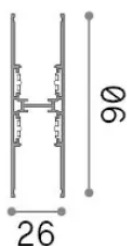

Общая информация

Технический свет - Аксессуар

Еап	8021696340647
Пункт	EGO PROFILE BI-EMISSION 2000 mm BK
Установка	Аксессуар
Гарантия	5 years
Общий вес	4.1 kg
Объем	0.008 m ³

Техническая информация

Вес нетто	2.9 kg
Класс изоляции	III
Индекс защиты	IP20
Согласие	CE
Рабочая Температура	-
Dimmer	1, On-Off / DALI / 1-10V
Выходная мощность	48 V DC
Источник питания	Required, remoted, not included
Принадлежности включены	Main Connector, Linear connectors, End caps, Blind cover, Suspension kit and cables, Ego light modules, Remote driver

Информация об источнике

Интегрированный источник	-
Сменный источник	No
Власть	0 max0 x 0 W
Выбросы	-
Максимальное потребление	-
Функции LED	-
ССТ LED	-
Продолжительность LED (t. 25°c)	-
CRI	-
Угол светового луча	-
Полезный световой поток	-