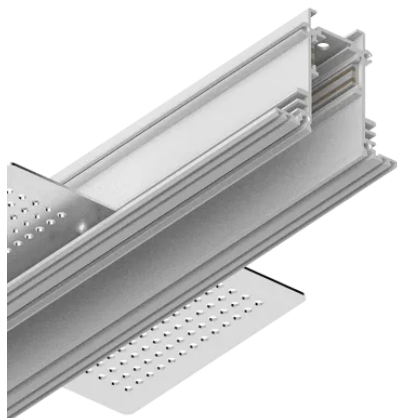

Общая информация

Технический свет - Аксессуар

Еап	8021696282923
Пункт	EGO PROFILE RECESSED 1000 mm WH
Установка	Аксессуар
Гарантия	5 years
Общий вес	1.78 kg
Объем	0.003939 м ³

Техническая информация

Вес нетто	1.52 kg
Согласие	CE
Рабочая Температура	0° ~ +40 °C
Dimmer	Dimmable, On-Off / DALI / 1-10V
Тип аксессуара	-
Выходная мощность	48 V DC