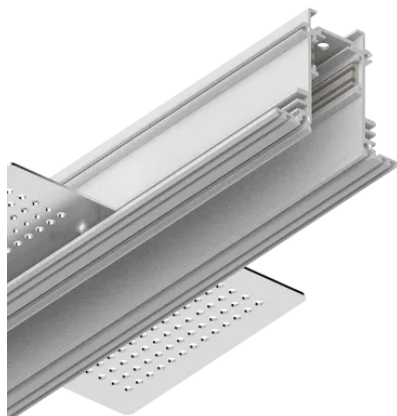

Общая информация

Технический свет - Аксессуар

Еап	8021696282930
Пункт	EGO PROFILE RECESSED 2000 mm WH
Установка	Аксессуар
Гарантия	5 years
Общий вес	3.74 kg
Объем	0.007839 м ³

Техническая информация

Вес нетто	2.94 kg
Согласие	CE
Рабочая Температура	0° ~ +40 °C
Dimmer	Dimmable, On-Off / DALI / 1-10V
Тип аксессуара	-
Выходная мощность	48 V DC