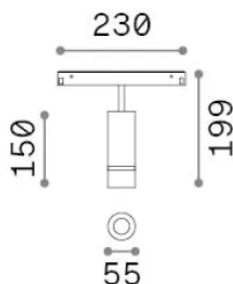

Общая информация

Технический свет - Системы

Еап	8021696330754
Пункт	EGO TRACK 10W 20°-40° ZOOM 3000K DALI BK
Установка	Системы
Гарантия	5 years
Общий вес	0.65 kg
Объем	0.003536 m ³

Техническая информация

Вес нетто	0.5 kg
Класс изоляции	III
Индекс защиты	IP20
Согласие	CE
Рабочая Температура	0° ~ +40 °C
Dimmer	1, DALI
Выходная мощность	48 V DC
Источник питания	Required, remoted, not included NO

Информация об источнике