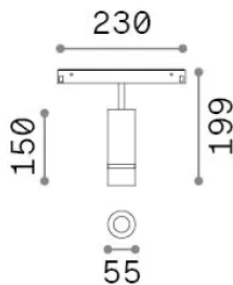

## Технический свет - Системы

<b>Еап</b>	8021696330730
<b>Пункт</b>	EGO TRACK 10W 20°-40° ZOOM 3000K ON-OFF BK
<b>Установка</b>	Системы
<b>Гарантия</b>	5 years
<b>Общий вес</b>	0.61 kg
<b>Объем</b>	0.003536 m <sup>3</sup>