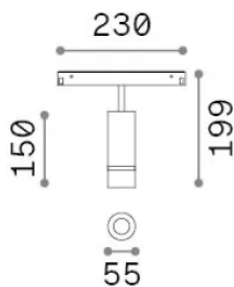

Общая информация

Технический свет - Системы

Еап	8021696340180
Пункт	EGO TRACK 10W 20°-40° ZOOM 4000K DALI BK
Установка	Системы
Гарантия	5 years
Общий вес	0.65 kg
Объем	0.003536 m ³

Техническая информация

Вес нетто	0.5 kg
Класс изоляции	III
Индекс защиты	IP20
Согласие	CE
Рабочая Температура	0° ~ +40 °C
Dimmer	1, DALI
Выходная мощность	48 V DC
Источник питания	Required, remotd, not included NO

Информация об источнике