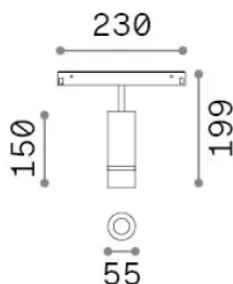

Общая информация

Технический свет - Системы

Еап	8021696340197
Пункт	EGO TRACK 10W 20°-40° ZOOM 4000K ON-OFF BK
Установка	Системы
Гарантия	5 years
Общий вес	0.61 kg
Объем	0.003536 m ³

Техническая информация

Вес нетто	0.46 kg
Класс изоляции	III
Индекс защиты	IP20
Согласие	CE
Рабочая Температура	0° ~ +40 °C
Dimmer	Non-dimmable, On-Off
Выходная мощность	48 V DC
Источник питания	Required, remoted, not included NO

Информация об источнике

Интегрированный источник	Integrated LED module
Сменный источник	Replaceable (by qualified operators only)
Власть	10 W
Выбросы	Direct
Максимальное потребление	max 10 W
Функции LED	LED COB CITIZEN
ССТ LED	4000 K
Продолжительность LED (t. 25°c)	50000 h
CRI	> 90
SDCM	3
Угол светового луча	20-40°
Световой поток луча	950 lm
Полезный световой поток	810 lm
Фотобиологический риск	1