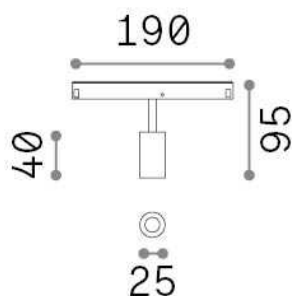

Общая информация

Технический свет - Системы

Indoor track mounted adjustable projector with integrated LED sources and direct light emission

Еап	8021696282978
Пункт	EGO TRACK SINGLE 03W 3000K ON-OFF WH
Установка	Системы
Гарантия	5 years
Общий вес	0.26 kg
Объем	0.004092 м ³

Техническая информация

Вес нетто	0.08 kg
Класс изоляции	III
Индекс защиты	IP20
Согласие	CE
Рабочая Температура	0° ~ +40 °C
Dimmer	NO, On-Off
Выходная мощность	48 V DC
Источник питания	Required, remoted, not included NO
Регулируемость	vert. 0°-90° , orizz. 0°-335°
Принадлежности включены	Honeycomb filter, Ego profile

Информация об источнике

Интегрированный источник	Integrated LED module
Сменный источник	Replaceable (by qualified operators only)
Власть	3 W
Выбросы	Direct
Максимальное потребление	max 3,00 W
Функции LED	LED SMD OSRAM
ССТ LED	3000 K
Продолжительность LED (t. 25°c)	50000 h
CRI	> 90
SDCM	3
Угол светового луча	30°
Световой поток луча	200 lm
Полезный световой поток	180 lm
Фотобиологический риск	1