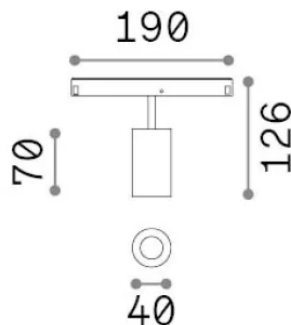

Общая информация

Технический свет - Системы

Еап	8021696340364
Пункт	EGO TRACK SINGLE 08W 2700K DALI BK
Установка	Системы
Гарантия	5 years
Общий вес	0.33 kg
Объем	0.001734 m ³

Техническая информация

Вес нетто	0.18 kg
Класс изоляции	III
Индекс защиты	IP20
Согласие	CE
Рабочая Температура	0° ~ +40 °C
Dimmer	1, DALI
Выходная мощность	48 V DC
Источник питания	Required, remoted, not included NO
Принадлежности включены	Narrow or Wide beam optics, Honeycomb filters, Ego profile

Информация об источнике

Интегрированный источник	Integrated LED module
Сменный источник	Replaceable (by qualified operators only)
Власть	8 W
Выбросы	Direct
Максимальное потребление	max 8 W
Функции LED	LED COB CITIZEN
ССТ LED	2700 K
Продолжительность LED (t. 25°c)	50000 h
CRI	> 90
SDCM	3
Угол светового луча	30°
Световой поток луча	700 lm
Полезный световой поток	530 lm
Фотобиологический риск	1
Резервная мощность	< 0.50 W