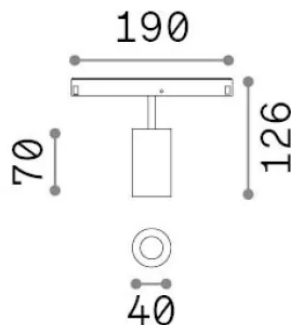

Общая информация

Технический свет - Системы

Еап	8021696340388
Пункт	EGO TRACK SINGLE 08W 2700K ON-OFF BK
Установка	Системы
Гарантия	5 years
Общий вес	0.33 kg
Объем	0.001734 м ³

Техническая информация

Вес нетто	0.18 kg
Класс изоляции	III
Индекс защиты	IP20
Согласие	CE
Рабочая Температура	0° ~ +40 °C
Dimmer	Non-dimmable, On-Off
Выходная мощность	48 V DC
Источник питания	Required, remoted, not included NO
Принадлежности включены	Narrow or Wide beam optics, Honeycomb filters, Ego profile

Информация об источнике

Интегрированный источник	Integrated LED module
Сменный источник	Replaceable (by qualified operators only)
Власть	8 W
Выбросы	Direct
Максимальное потребление	max 8 W
Функции LED	LED COB CITIZEN
ССТ LED	2700 K
Продолжительность LED (t. 25°c)	50000 h
CRI	> 90
SDCM	3
Угол светового луча	30°
Световой поток луча	700 lm
Полезный световой поток	530 lm
Фотобиологический риск	1