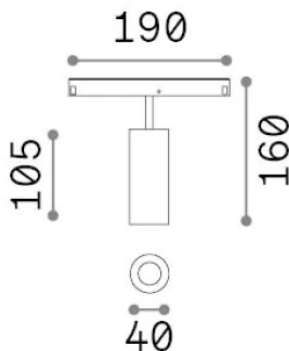

Общая информация

Технический свет - Системы

Еап	8021696340401
Пункт	EGO TRACK SINGLE 12W 2700K DALI BK
Установка	Системы
Гарантия	5 years
Общий вес	0.35 kg
Объем	0.001734 м³

Техническая информация

Вес нетто	0.2 kg
Класс изоляции	III
Индекс защиты	IP20
Согласие	CE
Рабочая Температура	0° ~ +40 °C
Dimmer	1, DALI
Выходная мощность	48 V DC
Источник питания	Required, remoted, not included NO
Принадлежности включены	Narrow or Wide beam optics, Honeycomb filters, Ego profile

Информация об источнике

Интегрированный источник	Integrated LED module
Сменный источник	Replaceable (by qualified operators only)
Власть	12 W
Выбросы	Direct
Максимальное потребление	max 12 W
Функции LED	LED COB CITIZEN
ССТ LED	2700 K
Продолжительность LED (t. 25°c)	50000 h
CRI	> 90
SDCM	3
Угол светового луча	30°
Световой поток луча	1050 lm
Полезный световой поток	760 lm
Фотобиологический риск	1
Резервная мощность	< 0.50 W