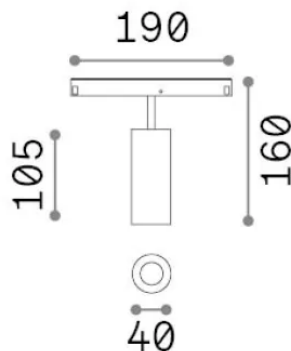

Общая информация

Технический свет - Системы

Еап	8021696340425
Пункт	EGO TRACK SINGLE 12W 2700K ON-OFF BK
Установка	Системы
Гарантия	5 years
Общий вес	0.35 kg
Объем	0.001734 м ³

Техническая информация

Вес нетто	0.2 kg
Класс изоляции	III
Индекс защиты	IP20
Согласие	CE
Рабочая Температура	0° ~ +40 °C
Dimmer	Non-dimmable, On-Off
Выходная мощность	48 V DC
Источник питания	Required, remoted, not included NO
Принадлежности включены	Narrow or Wide beam optics, Honeycomb filters, Ego profile

Информация об источнике

Интегрированный источник	Integrated LED module
Сменный источник	Replaceable (by qualified operators only)
Власть	12 W
Выбросы	Direct
Максимальное потребление	max 12 W
Функции LED	LED COB CITIZEN
ССТ LED	2700 K
Продолжительность LED (t. 25°c)	50000 h
CRI	> 90
SDCM	3
Угол светового луча	30°
Световой поток луча	1050 lm
Полезный световой поток	760 lm
Фотобиологический риск	1