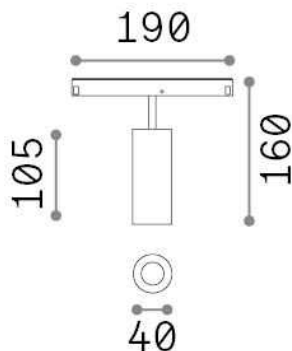

Общая информация

Технический свет - Системы

Indoor track mounted adjustable and dimmable projector with integrated LED sources and direct light emission

Еап	8021696286433
Пункт	EGO TRACK SINGLE 12W 3000K DALI BK
Установка	Системы
Гарантия	5 years
Общий вес	0.22 kg
Объем	0.004092 м³

Техническая информация

Вес нетто	0.19 kg
Класс изоляции	III
Индекс защиты	IP20
Согласие	CE
Рабочая Температура	0° ~ +40 °C
Dimmer	1, DALI
Выходная мощность	48 V DC
Источник питания	Required, remoted, not included NO
Регулируемость	vert. 0°-90° , orizz. 0°-335°
Принадлежности включены	Honeycomb filter, Ego profile

Информация об источнике

Интегрированный источник	Integrated LED module
Сменный источник	Replaceable (by qualified operators only)
Власть	12 W
Выбросы	Direct
Максимальное потребление	max 12,00 W
Функции LED	LED COB CITIZEN
ССТ LED	3000 K
Продолжительность LED (t. 25°c)	50000 h
CRI	> 90
SDCM	3
Угол светового луча	30°
Световой поток луча	1200 lm
Полезный световой поток	1050 lm
Фотобиологический риск	1
Резервная мощность	< 0.50 W