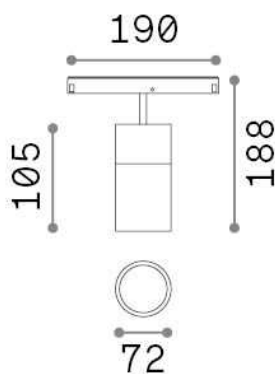

Общая информация

Технический свет - Системы

Indoor track mounted adjustable and dimmable projector with integrated LED sources and direct light emission

Еап	8021696307589
Пункт	EGO TRACK SINGLE 26W 3000K DALI BK
Установка	Системы
Гарантия	5 years
Общий вес	0.77 kg
Объем	0.003537 м³

Техническая информация

Вес нетто	0.7 kg
Класс изоляции	III
Индекс защиты	IP20
Согласие	CE
Рабочая Температура	0° ~ +40 °C
Dimmer	1, DALI
Выходная мощность	48 V DC
Источник питания	Required, remoted, not included NO
Регулируемость	vert. 0°-90° , orizz. 0°-335°
Принадлежности включены	Ego profile