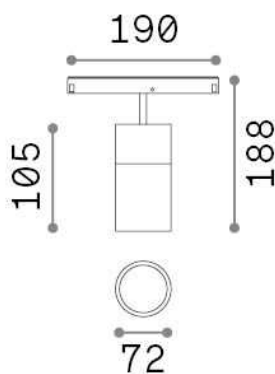

## Технический свет - Системы

Indoor track mounted adjustable projector with integrated LED sources and direct light emission

Еап	8021696307602
Пункт	EGO TRACK SINGLE 26W 3000K ON-OFF WH
Установка	Системы
Гарантия	5 years
Общий вес	0.77 kg
Объем	0.003537 м³

## Техническая информация

Вес нетто	0.7 kg
Класс изоляции	III
Индекс защиты	IP20
Согласие	CE
Рабочая Температура	0° ~ +40 °C
Dimmer	NO, On-Off
Выходная мощность	48 V DC
Источник питания	Required, remoted, not included NO
Регулируемость	vert. 0°-90° , orizz. 0°-335°
Принадлежности включены	Ego profile