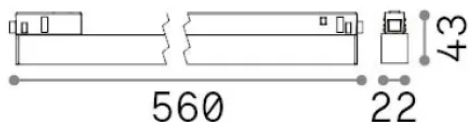

Общая информация

Технический свет - Системы

Еап	8021696340562
Пункт	EGO WIDE 13W 2700K DALI BK
Установка	Системы
Гарантия	5 years
Общий вес	0.67 kg
Объем	0.001607 m ³

Техническая информация

Вес нетто	0.52 kg
Класс изоляции	III
Индекс защиты	IP20
Согласие	CE
Рабочая Температура	0° ~ +40 °C
Dimmer	1, DALI
Выходная мощность	48 V DC
Источник питания	Required, remoted, not included NO
Принадлежности включены	Ego profile

Информация об источнике

Интегрированный источник	Integrated LED module
Сменный источник	Replaceable (by qualified operators only)
Власть	13 W
Выбросы	Direct
Максимальное потребление	max 13 W
Функции LED	LED SMD SAMSUNG
CCT LED	2700 K
Продолжительность LED (t. 25°c)	50000 h
CRI	> 90
SDCM	3
Угол светового луча	110°
Световой поток луча	1350 lm
Полезный световой поток	1050 lm
Фотобиологический риск	EXEMPT
Резервная мощность	< 0.50 W