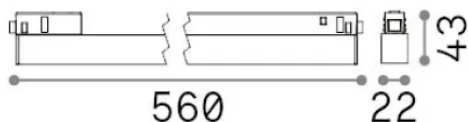

Общая информация

Технический свет - Системы

Еап	8021696340586
Пункт	EGO WIDE 13W 2700K ON-OFF BK
Установка	Системы
Гарантия	5 years
Общий вес	0.67 kg
Объем	0.001607 m ³

Техническая информация

Вес нетто	0.52 kg
Класс изоляции	III
Индекс защиты	IP20
Согласие	CE
Рабочая Температура	0° ~ +40 °C
Dimmer	Non-dimmable, On-Off
Выходная мощность	48 V DC
Источник питания	Required, remoted, not included NO
Принадлежности включены	Ego profile

Информация об источнике

Интегрированный источник	Integrated LED module
Сменный источник	Replaceable (by qualified operators only)
Власть	13 W
Выбросы	Direct
Максимальное потребление	max 13 W
Функции LED	LED SMD SAMSUNG
CCT LED	2700 K
Продолжительность LED (t. 25°c)	50000 h
CRI	> 90
SDCM	3
Угол светового луча	110°
Световой поток луча	1350 lm
Полезный световой поток	1050 lm
Фотобиологический риск	EXEMPT