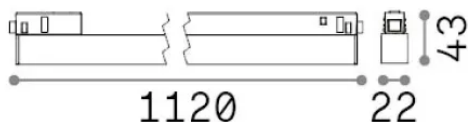

## Технический свет - Системы

Еап	8021696340609
Пункт	EGO WIDE 26W 2700K DALI BK
Установка	Системы
Гарантия	5 years
Общий вес	1.05 kg
Объем	0.003119 m <sup>3</sup>

## Техническая информация

Вес нетто	0.9 kg
Класс изоляции	III
Индекс защиты	IP20
Согласие	CE
Рабочая Температура	0° ~ +40 °C
Dimmer	1, DALI
Выходная мощность	48 V DC
Источник питания	Required, remoted, not included NO
Принадлежности включены	Ego profile

## Информация об источнике

Интегрированный источник	Integrated LED module
Сменный источник	Replaceable (by qualified operators only)
Власть	26 W
Выбросы	Direct
Максимальное потребление	max 26 W
Функции LED	LED SMD SAMSUNG
CCT LED	2700 K
Продолжительность LED (t. 25°c)	50000 h
CRI	> 90
SDCM	3
Угол светового луча	110°
Световой поток луча	2700 lm
Полезный световой поток	2100 lm
Фотобиологический риск	EXEMPT
Резервная мощность	< 0.50 W