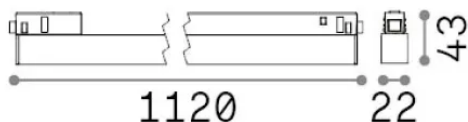

Общая информация

Технический свет - Системы

Еап	8021696340623
Пункт	EGO WIDE 26W 2700K ON-OFF BK
Установка	Системы
Гарантия	5 years
Общий вес	1.05 kg
Объем	0.003119 m ³

Техническая информация

Вес нетто	0.9 kg
Класс изоляции	III
Индекс защиты	IP20
Согласие	CE
Рабочая Температура	0° ~ +40 °C
Dimmer	Non-dimmable, On-Off
Выходная мощность	48 V DC
Источник питания	Required, remoted, not included NO
Принадлежности включены	Ego profile

Информация об источнике

Интегрированный источник	Integrated LED module
Сменный источник	Replaceable (by qualified operators only)
Власть	26 W
Выбросы	Direct
Максимальное потребление	max 26 W
Функции LED	LED SMD SAMSUNG
CCT LED	2700 K
Продолжительность LED (t. 25°c)	50000 h
CRI	> 90
SDCM	3
Угол светового луча	110°
Световой поток луча	2700 lm
Полезный световой поток	2100 lm
Фотобиологический риск	EXEMPT