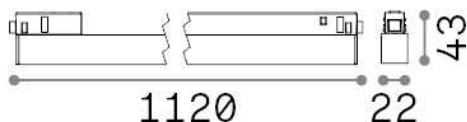

Общая информация

Технический свет - Системы

Indoor track mounted dimmable linear fitting with integrated LED sources and direct light emission

Еап	8021696303826
Пункт	EGO WIDE 26W 3000K 1-10V BK
Установка	Системы
Гарантия	5 years
Общий вес	1.17 kg
Объем	0.004872 m ³

Техническая информация

Вес нетто	0.92 kg
Класс изоляции	III
Индекс защиты	IP20
Согласие	CE
Рабочая Температура	0° ~ +40 °C
Dimmer	1, 1-10V
Выходная мощность	48 V DC
Источник питания	Required, remoted, not included NO
Принадлежности включены	Ego profile

Информация об источнике

Интегрированный источник	Integrated LED module
Сменный источник	Replaceable (by qualified operators only)
Власть	26 W
Выбросы	Direct
Максимальное потребление	max 26,00 W
Функции LED	LED SMD SAMSUNG
CCT LED	3000 K
Продолжительность LED (t. 25°c)	50000 h
CRI	> 90
SDCM	3
Угол светового луча	110°
Световой поток луча	3400 lm
Полезный световой поток	2750 lm
Фотобиологический риск	1
Резервная мощность	< 0.50 W