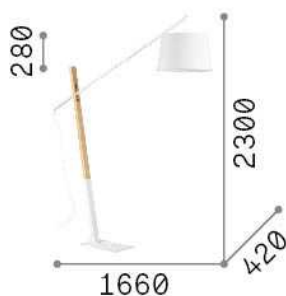

Информация об источнике

Интегрированный источник	Light bulb (not included)
Сменный источник	No
Власть	E27 max 1 x 60 W
Выбросы	Diffuse
Максимальное потребление	-