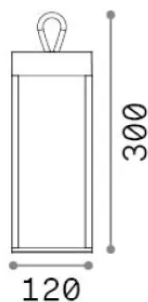

## Экстерьер - Настольные светильники

<b>Еап</b>	8021696323244
<b>Пункт</b>	ENYA TL COFFEE
<b>Установка</b>	Настольные светильники
<b>Гарантия</b>	5 years
<b>Общий вес</b>	1.63 kg
<b>Объем</b>	0.008649 m <sup>3</sup>