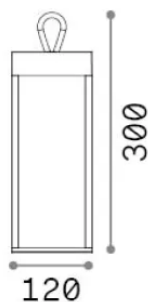

Общая информация

Экстерьер - Настольные светильники

Еап	8021696323237
Пункт	ENYA TL NERO
Установка	Настольные светильники
Гарантия	5 years
Общий вес	1.63 kg
Объем	0.008649 м³

Техническая информация

Вес нетто	1.49 kg
Класс изоляции	III
Индекс защиты	IP54
Согласие	CE
Рабочая Температура	0° ~ +40 °C
Dimmer	1, Dimmer on board
Выходная мощность	5 V DC
Источник питания	Required, separate, not included (USB-A power charger, output 5 V DC 1 A) electronic

Информация об источнике

Интегрированный источник	Integrated LED module
Сменный источник	Replaceable (by qualified operators only)
Власть	LED 5 W
Выбросы	Direct
Максимальное потребление	max 5 W
Функции LED	LED SMD
ССТ LED	3000 K
Продолжительность LED (t. 25°c)	35000 h
CRI	> 90
SDCM	3
Угол светового луча	108°
Световой поток луча	300 lm
Полезный световой поток	160 lm
Фотобиологический риск	1
Резервная мощность	< 0.50 W