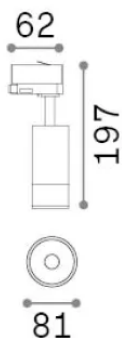

Информация об источнике

Интегрированный источник	Integrated LED module
Сменный источник	Replaceable (by qualified operators only)
Власть	15 W
Выбросы	Direct
Максимальное потребление	max 15 W
Функции LED	LED COB BRIDGELUX
CCT LED	3000 K
Продолжительность LED (t. 25°c)	50000 h
CRI	> 90
SDCM	3
Угол светового луча	20-55°
Световой поток луча	1700 lm
Полезный световой поток	1300 lm
Фотобиологический риск	1