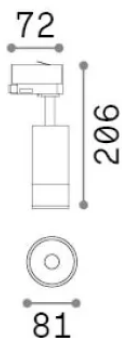

## Технический свет - Прожекторы и треки

<b>Еап</b>	8021696342740
<b>Пункт</b>	EOS TR 1-PHASE 25W 3000K ON-OFF BK
<b>Установка</b>	Прожекторы и треки
<b>Гарантия</b>	5 years
<b>Общий вес</b>	1 kg
<b>Объем</b>	0.004718 м³