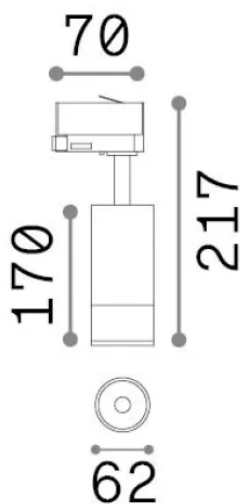

## Технический свет - Прожекторы и треки

<b>Еап</b>	8021696340791
<b>Пункт</b>	EOS TR 3-PHASE 15W 2700K ON-OFF BK
<b>Установка</b>	Прожекторы и треки
<b>Гарантия</b>	5 years
<b>Общий вес</b>	0.67 kg
<b>Объем</b>	0.003675 м³