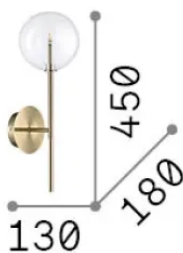

Информация об источнике

Интегрированный источник	Light bulb (included)
Сменный источник	Replaceable
Власть	G4 max 1 x 2 W
Выбросы	Diffuse
Максимальное потребление	-
Лампа в комплекте	222257 G4 2.0W 3000K CRI80
Рекомендовать лампочку	222257 G4 2.0W 3000K CRI80