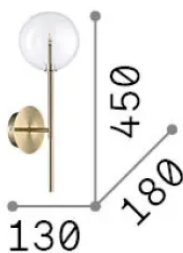

Общая информация

Интерьер - Настенные светильники

Еап	8021696345338
Пункт	EQUINOXE AP1 FUME' SFUMATO
Установка	Настенные светильники
Гарантия	5 years
Общий вес	0.74 kg
Объем	0.014513 м³

Техническая информация