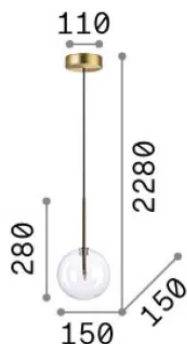

Общая информация

Интерьер - Подвесы

Еап	8021696345345
Пункт	EQUINOXE SP1 D15 AMBRA SFUMATO
Установка	Подвесы
Гарантия	5 years
Общий вес	0.72 kg
Объем	0.008297 м³

Техническая информация

Вес нетто	0.5 kg
Класс изоляции	II
Индекс защиты	IP20
Согласие	CE
Рабочая Температура	0° ~ +40 °C
Dimmer	Non-dimmable, On-Off
Выходная мощность	220-240 V AC 50/60 Hz
Источник питания	In-built, included Replaceable (by qualified operators only), electronic

Информация об источнике

Интегрированный источник	Light bulb (included)
Сменный источник	Replaceable
Власть	G4 max 1 x 2 W
Выбросы	Diffuse
Максимальное потребление	-
Лампа в комплекте	222257 G4 2.0W 3000K CRI80
Рекомендовать лампочку	222257 G4 2.0W 3000K CRI80