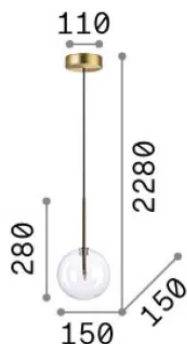

Общая информация

Интерьер - Подвесы

Еап	8021696326351
Пункт	EQUINOXE SP1 D15 FUME' SFUMATO
Установка	Подвесы
Гарантия	5 years
Общий вес	0.72 kg
Объем	0.008297 m ³

Техническая информация

Вес нетто	0.5 kg
Класс изоляции	II
Индекс защиты	IP20
Согласие	CE
Рабочая Температура	0° ~ +40 °C
Dimmer	Non-dimmable, On-Off
Выходная мощность	220-240 V AC 50/60 Hz
Источник питания	In-built, included Replaceable (by qualified operators only), electronic

Информация об источнике

Интегрированный источник	Light bulb (included)
Сменный источник	Replaceable
Власть	G4 max 1 x 2 W
Выбросы	Diffuse
Максимальное потребление	-
Лампа в комплекте	222257 G4 2.0W 3000K CRI80
Рекомендовать лампочку	222257 G4 2.0W 3000K CRI80