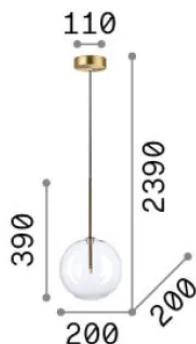

Общая информация

Интерьер - Подвесы

Еап	8021696345352
Пункт	EQUINOXE SP1 D20 AMBRA SFUMATO
Установка	Подвесы
Гарантия	5 years
Общий вес	0.94 kg
Объем	0.017934 m ³

Техническая информация

Вес нетто	0.62 kg
Класс изоляции	II
Индекс защиты	IP20
Согласие	CE
Рабочая Температура	0° ~ +40 °C
Dimmer	Non-dimmable, On-Off
Выходная мощность	220-240 V AC 50/60 Hz
Источник питания	In-built, included Replaceable (by qualified operators only), electronic

Информация об источнике

Интегрированный источник	Light bulb (included)
Сменный источник	Replaceable
Власть	G4 max 1 x 2 W
Выбросы	Diffuse
Максимальное потребление	-
Лампа в комплекте	222257 G4 2.0W 3000K CRI80
Рекомендовать лампочку	222257 G4 2.0W 3000K CRI80