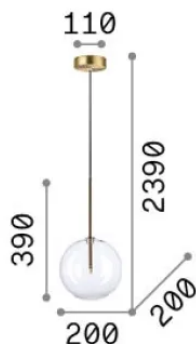

Общая информация

Интерьер - Подвесы

Еап	8021696345369
Пункт	EQUINOXE SP1 D20 FUME' SFUMATO
Установка	Подвесы
Гарантия	5 years
Общий вес	0.94 kg
Объем	0.017934 m ³

Техническая информация

Вес нетто	0.62 kg
Класс изоляции	II
Индекс защиты	IP20
Согласие	CE
Рабочая Температура	0° ~ +40 °C
Dimmer	Non-dimmable, On-Off
Выходная мощность	220-240 V AC 50/60 Hz
Источник питания	In-built, included Replaceable (by qualified operators only), electronic

Информация об источнике

Интегрированный источник	Light bulb (included)
Сменный источник	Replaceable
Власть	G4 max 1 x 2 W
Выбросы	Diffuse
Максимальное потребление	-
Лампа в комплекте	222257 G4 2.0W 3000K CRI80
Рекомендовать лампочку	222257 G4 2.0W 3000K CRI80