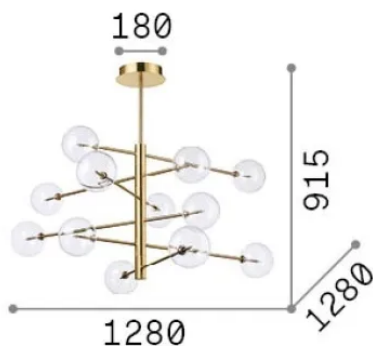

Общая информация

Интерьер - Подвесы

Еап	8021696345383
Пункт	EQUINOXE SP12 AMBRA SFUMATO
Установка	Подвесы
Гарантия	5 years
Общий вес	9.82 kg
Объем	0.14872 м³

Техническая информация

Вес нетто	8 kg
Класс изоляции	I
Индекс защиты	IP20
Согласие	CE
Рабочая Температура	0° ~ +40 °C
Dimmer	Non-dimmable, On-Off
Выходная мощность	220-240 V AC 50/60 Hz
Источник питания	In-built, included Replaceable (by qualified operators only), electronic

Информация об источнике

Интегрированный источник	Light bulb (included)
Сменный источник	Replaceable
Власть	G4 max 12 x 2 W
Выбросы	Diffuse
Максимальное потребление	-
Лампа в комплекте	222257 G4 2.0W 3000K CRI80
Рекомендовать лампочку	222257 G4 2.0W 3000K CRI80