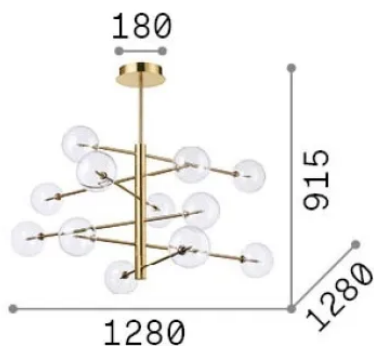

## Интерьер - Подвесы

<b>Ean</b>	8021696345390
<b>Пункт</b>	EQUINOXE SP12 FUME' SFUMATO
<b>Установка</b>	Подвесы
<b>Гарантия</b>	5 years
<b>Общий вес</b>	9.82 kg
<b>Объем</b>	0.14872 m³

## Информация об источнике

<b>Интегрированный источник</b>	Light bulb (included)
<b>Сменный источник</b>	Replaceable
<b>Власть</b>	G4 max 12 x 2 W
<b>Выбросы</b>	Diffuse
<b>Максимальное потребление</b>	-
<b>Лампа в комплекте</b>	222257 G4 2.0W 3000K CRI80
<b>Рекомендовать лампочку</b>	222257 G4 2.0W 3000K CRI80